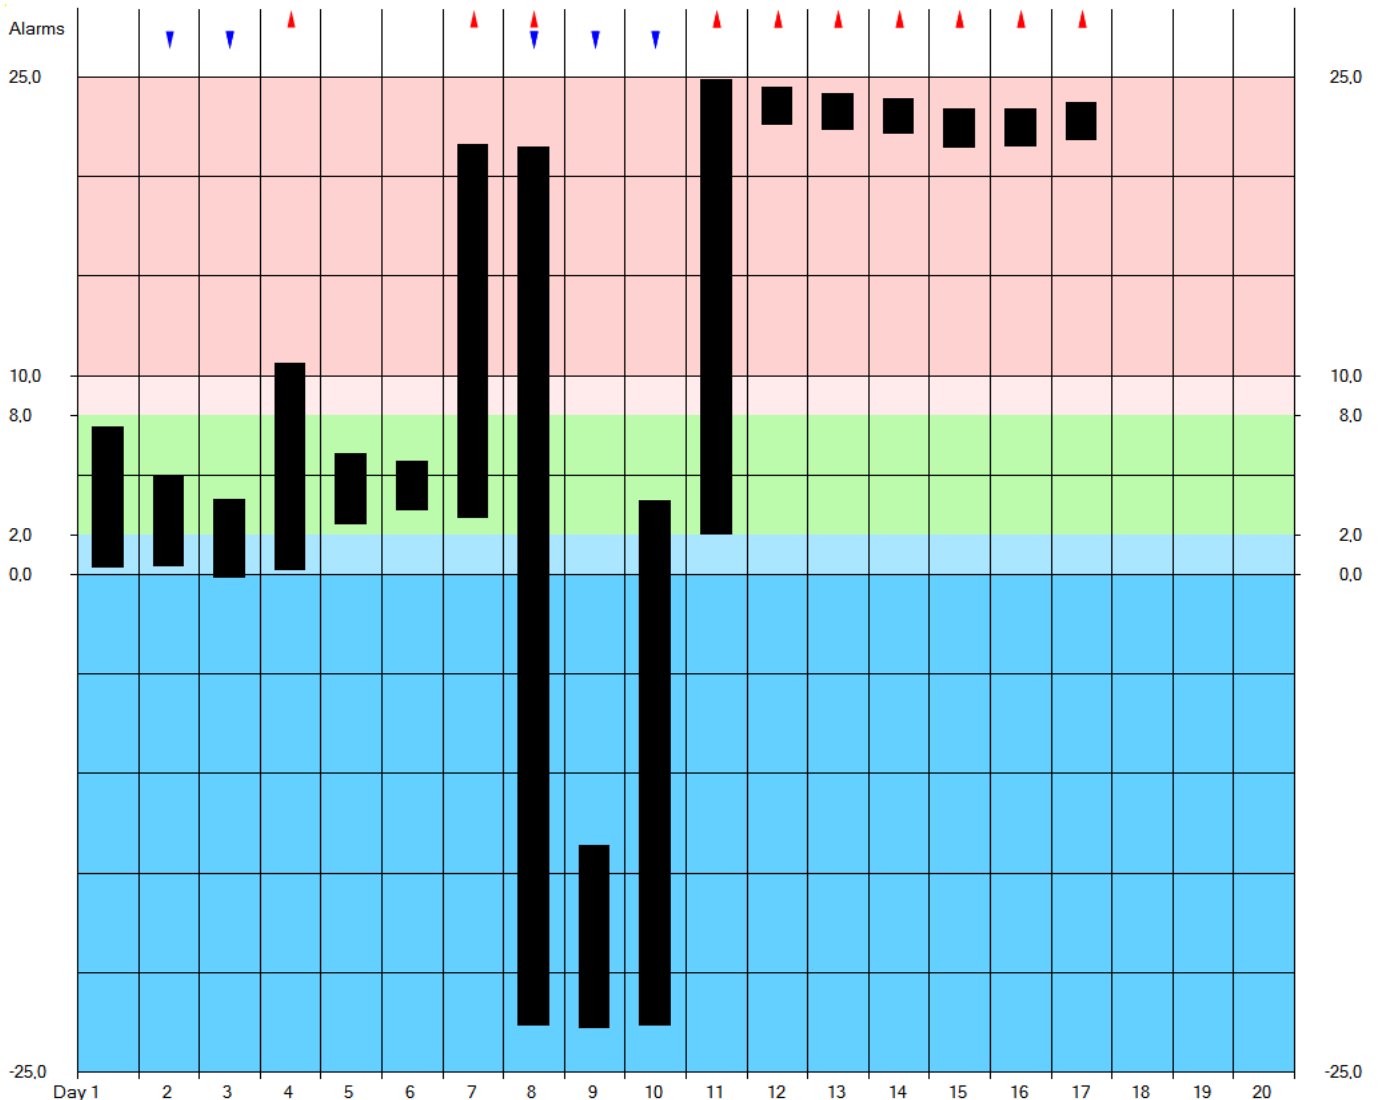

Indicator Info

>10,0 °C	✘	ID	: 1090002532	:	TICT	:
>8,0 °C	✘		:			
<2,0 °C	✘		: 5			
<0,0 °C	✘		: 1			

Alarm Configuration

High Alarm (HT1) >10,0 °C : Instant	Low Alarm (LT1) <2,0 °C : 12
High Alarm (HT2) >8,0 °C : 12	Low Alarm (LT2) <0,0 °C : Instant

: 15.11.2013 14:05	: -22,8 °C on Day 9
: 16, 6, 35	: 24,9 °C on Day 11

(HT1)>10,0 °C	(LT1)<2,0 °C
: 3, 10, 55	: 1, 12, 30
: 6, 3, 30	: 4, 12, 10
(HT2)>8,0 °C	(LT2)<0,0 °C
: 10, 15	: 2, 5, 30
: 6, 3, 30	: 2, 8, 20

	(°C)	(°C)	LT2: < 0,0°C		LT1: < 2,0°C		HT2: > 8,0°C	
1	7,4	0,3			8	„ 35		
2	5,0	0,4			13	„ 5	12	„ 30
3	3,8	-0,2	10	5	17	„ 55	2	„ 15
4	10,6	0,2			5	„ 40		5
5	6,1	2,5						
6	5,7	3,2						
7	21,6	2,8					2	„ 20
8	21,5	-22,7	18	5	18	„ 35	8	„ 5
9	-13,6	-22,8	1	0	1		8	„ 5
10	3,7	-22,7	13	0	20	„ 10	8	„ 5
11	24,9	2,0			10		17	„ 55
12	24,5	22,6					1	
13	24,2	22,3					1	
14	23,9	22,1					1	
15	23,4	21,4					1	
16	23,4	21,5					1	
17	23,7	21,8					6	„ 35